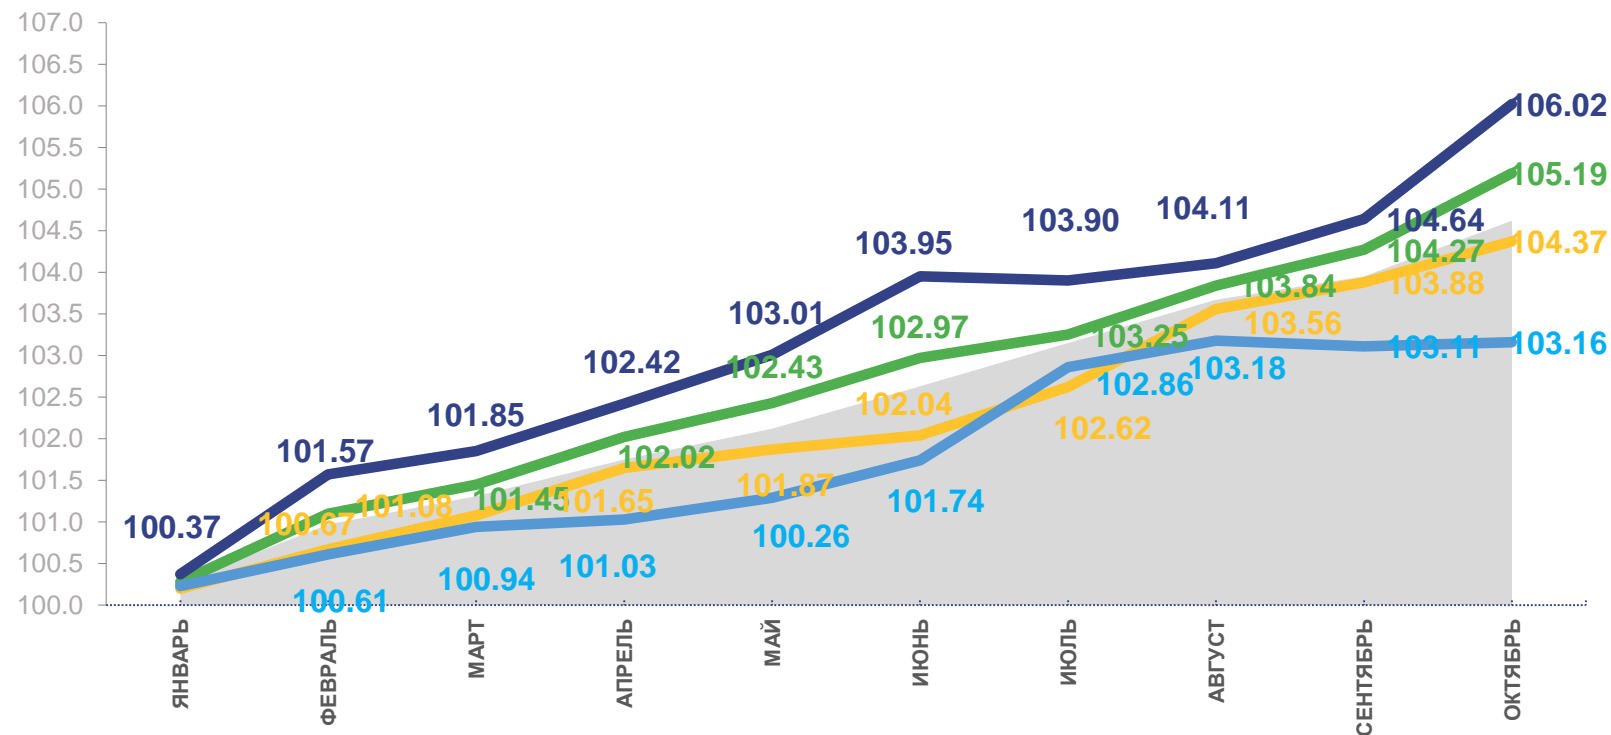

ИНДЕКСЫ ПОТРЕБИТЕЛЬСКИХ ЦЕН по Хабаровскому краю

ОКТАБРЬ 2021 Г. В % К ДЕКАБРЮ ПРЕДЫДУЩЕГО ГОДА

ИПЦ

104,62

Все товары

105,19

Продовольственные товары

106,02

Непродовольственные товары

104,37

Услуги

103,16

Услуги

Все товары

Непродовольственные товары

Продовольственные товары

Индекс потребительских цен