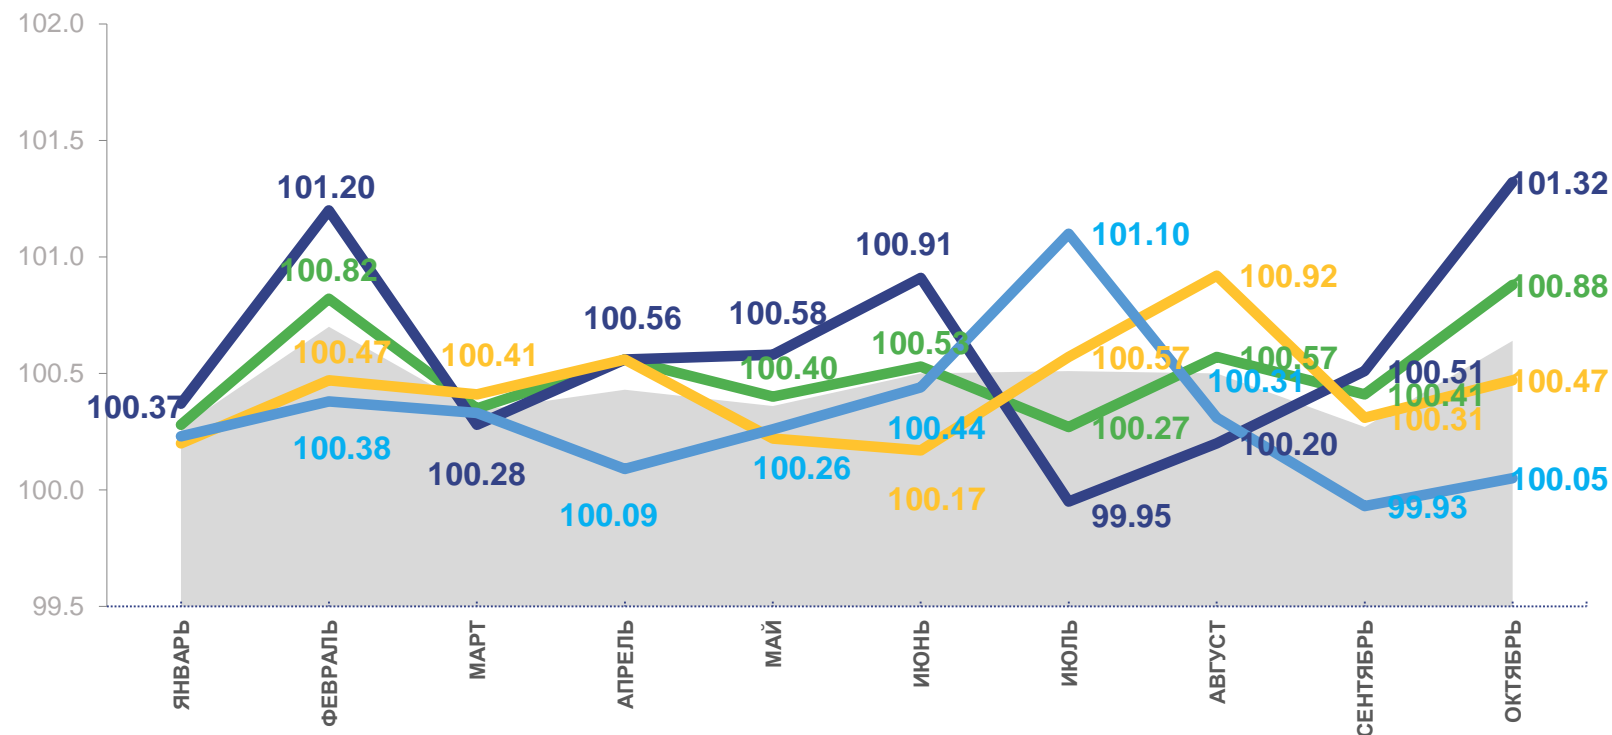

октябрь 2021 года

- 01 ИНДЕКСЫ ПОТРЕБИТЕЛЬСКИХ ЦЕН
- 02 ИНДЕКСЫ ЦЕН НА ПРОДОВОЛЬСТВЕННЫЕ ТОВАРЫ
- 03 ИНДЕКСЫ ЦЕН НА НЕПРОДОВОЛЬСТВЕННЫЕ ТОВАРЫ
- 04 ИНДЕКСЫ ЦЕН И ТАРИФОВ НА УСЛУГИ

ИНДЕКСЫ ПОТРЕБИТЕЛЬСКИХ ЦЕН по Хабаровскому краю

ОКТАБРЬ 2021 Г. В % К ПРЕДЫДУЩЕМУ МЕСЯЦУ

ИПЦ

100,64

Все товары

100,88

Продовольственные товары

101,32

Непродовольственные товары

100,47

Услуги

100,05

Услуги

Все товары

Непродовольственные товары

Продовольственные товары

Индекс потребительских цен

ИНДЕКСЫ ПОТРЕБИТЕЛЬСКИХ ЦЕН по Хабаровскому краю

ОКТАБРЬ 2021 Г. В % К ДЕКАБРЮ ПРЕДЫДУЩЕГО ГОДА

ИПЦ

104,62

Все товары

105,19

Продовольственные товары

106,02