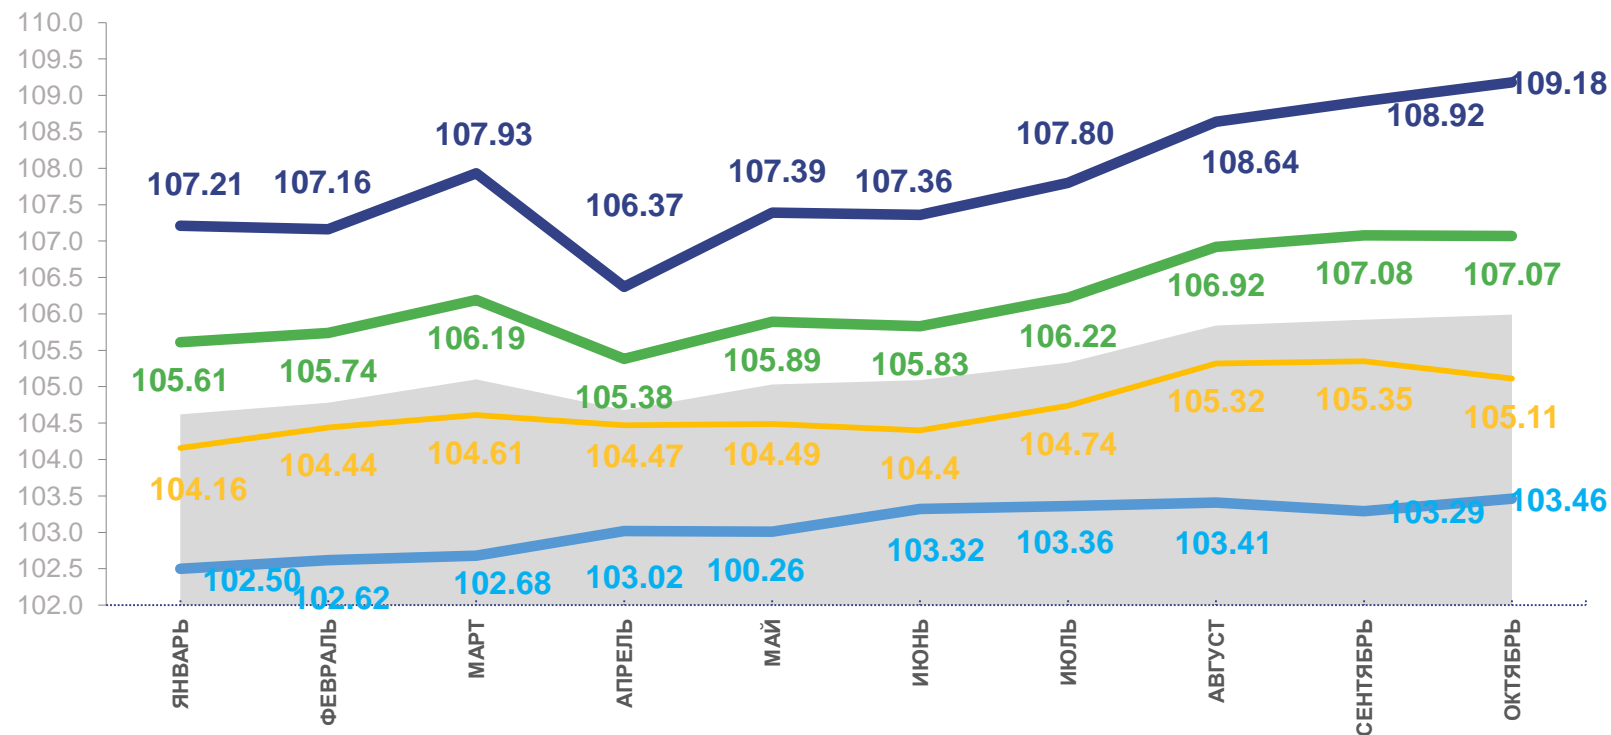

ИНДЕКСЫ ПОТРЕБИТЕЛЬСКИХ ЦЕН по Хабаровскому краю

ОКТАБРЬ 2021 Г. В % К ДЕКАБРЮ ПРЕДЫДУЩЕГО ГОДА

ИПЦ

104,62

Все товары

105,19

Продовольственные товары

106,02

Индекс потребительских цен

ИНДЕКСЫ ПОТРЕБИТЕЛЬСКИХ ЦЕН по Хабаровскому краю

ОКТАБРЬ 2021 Г. В % К СООТВЕТСТВУЮЩЕМУ МЕСЯЦУ ПРЕДЫДУЩЕГО ГОДА

ИПЦ

105,99

Все товары

107,07

Продовольственные товары

109,18

Непродовольственные товары

105,11

Услуги

103,46

Услуги

Все товары

Непродовольственные товары

Продовольственные товары

Индекс потребительских цен

ИНДЕКСЫ ПОТРЕБИТЕЛЬСКИХ ЦЕН по Хабаровскому краю

ЯНВАРЬ – ОКТЯБРЬ 2021 Г. В % К СООТВЕТСТВУЮЩЕМУ ПЕРИОДУ ПРЕДЫДУЩЕГО ГОДА

ИПЦ

105,24

Все товары

106,19