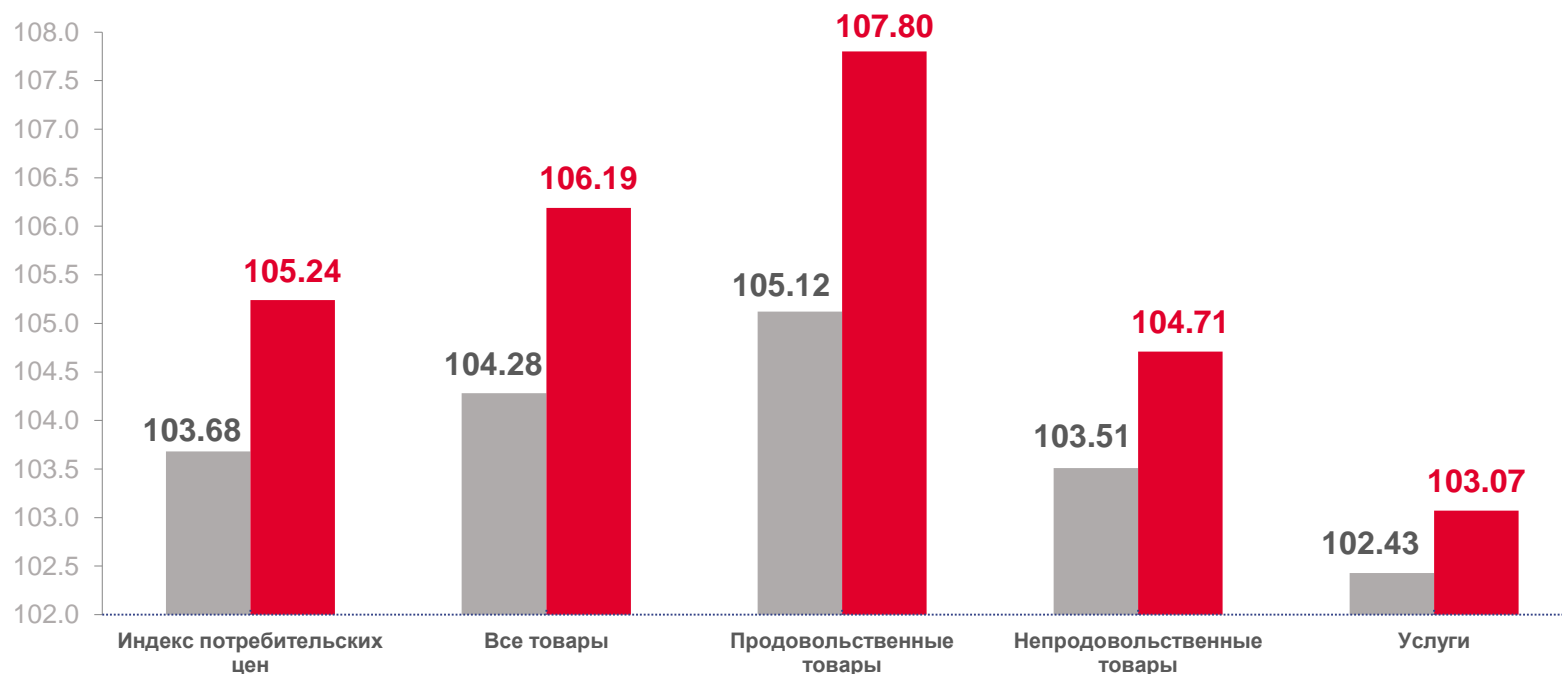

Продовольственные товары

Индекс потребительских цен

ИНДЕКСЫ ПОТРЕБИТЕЛЬСКИХ ЦЕН по Хабаровскому краю

ЯНВАРЬ – ОКТЯБРЬ 2021 Г. В % К СООТВЕТСТВУЮЩЕМУ ПЕРИОДУ ПРЕДЫДУЩЕГО ГОДА

ИПЦ

105,24

Все товары

106,19

Продовольственные товары

107,80

Непродовольственные товары

104,71

Услуги

103,07

■ январь-октябрь 2020 г. к январю- октябрю 2019 г.

■ январь-октябрь 2021 г. к январю-октябрю 2020 г.